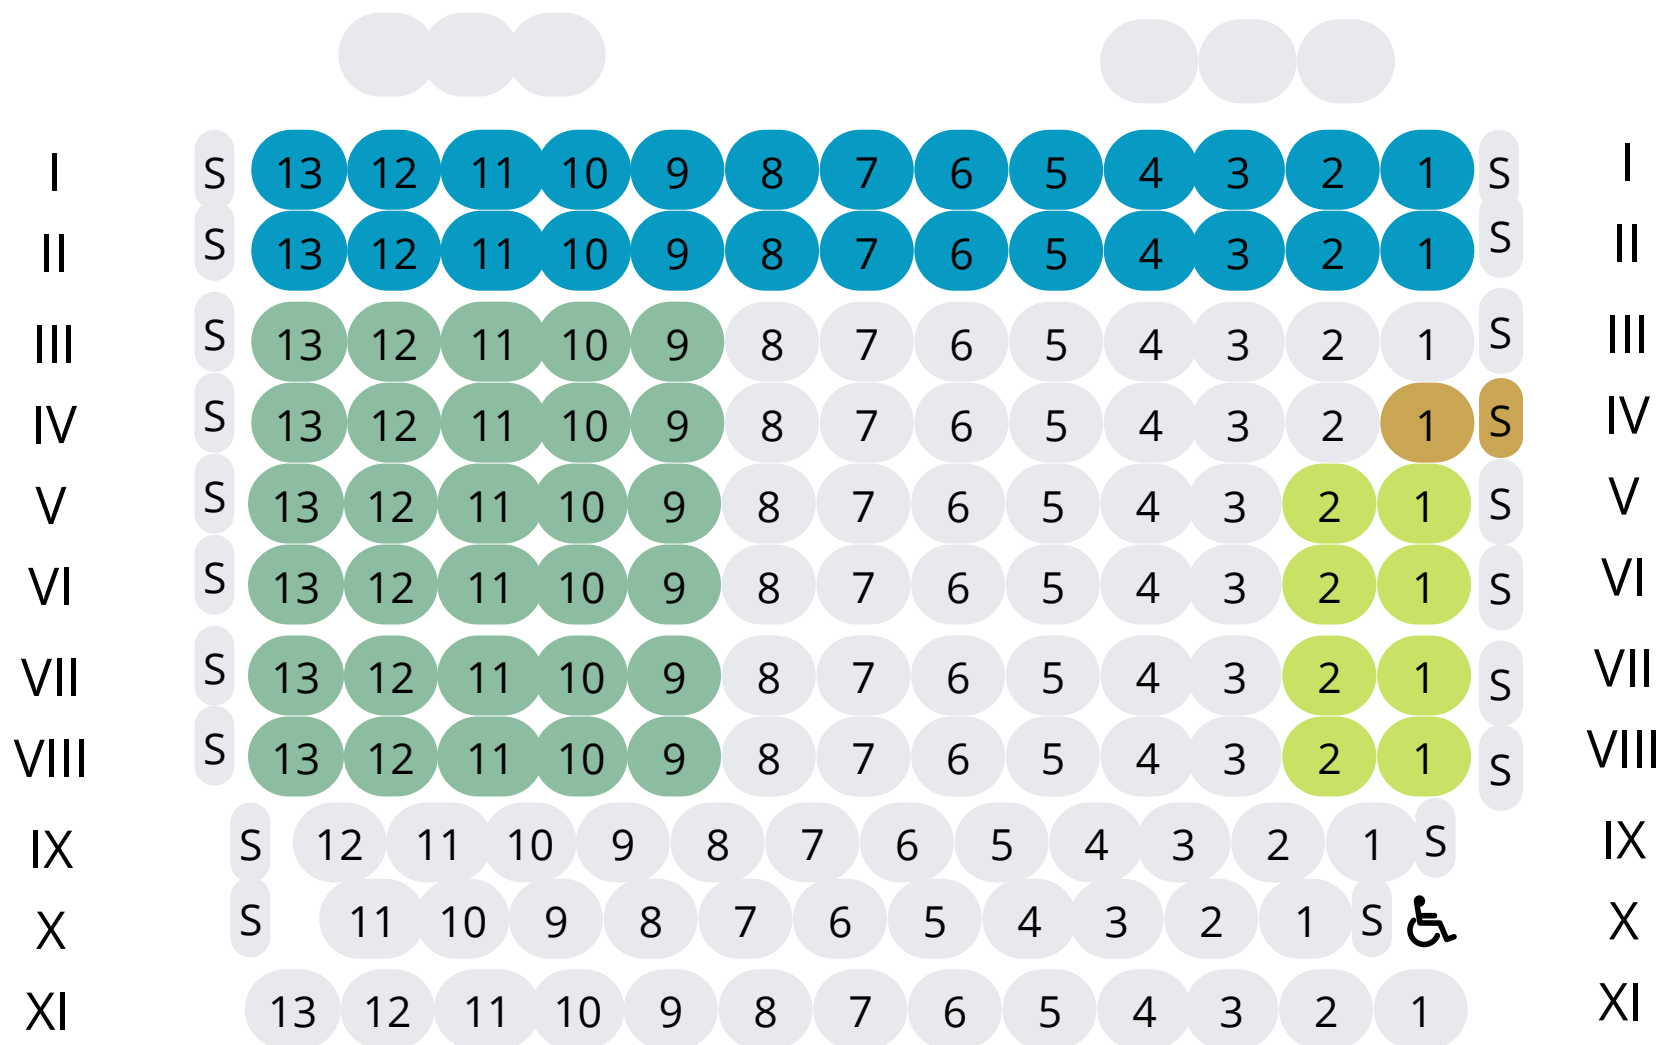

Legenda:

S - straponten

♿ - przystosowane miejsca do wózków inwalidzkich.

W przypadku większej liczby miejsc prosimy o kontakt z BOW

SCENA

WEJŚCIE / WYJŚCIE

LEGENDA

S

miejsca oznaczone symbolem „s” (straponteny) – są to miejsca dodatkowe, bez oparcia (tzw. dostawki) dla opiekunów grup zorganizowanych oraz jako wejściówki kiedy cała widownia została sprzedana.

-  **miejsca polecane dla osób słabowidzących:** wszystkie miejsca w I i II rzędzie
-  **miejsca polecane dla osób niewidomych z psem przewodnikiem:** miejsca 1 w rzędach IV, V i VI
-  **miejsca polecane dla osób w spektrum autyzmu:** miejsca 1-2 w rzędach: V, VI, VII, VIII
-  **miejsca polecane dla osób niesłyszących podczas spektakli z tłumaczeniem na język migowy:** rzędy III - VIII, miejsca 9 – 13

miejsca dla osób z niepełnosprawnością ruchową, poruszających się na wózkach:

- jeśli widz chciałby przesiąść się z wózka na fotel teatralny, polecamy: miejsce 1 w rzędach V – IX (w tym przypadku wózek podczas spektaklu musi być wywieziony z sali),
- jeśli widz chciałby oglądać spektakl siedząc na wózku (takowe miejsce znajduje się w rzędzie X, po lewej stronie), w przypadku kolejnych miejsc lub chęci siedzenia bliżej prosimy o kontakt z Koordynatorem dostępności lub z Działem Organizacji Widowni.

Możliwość wyboru miejsc jest zależna od kolejności rezerwacji.

Wejście do Teatru – informacje dodatkowe:

W Teatrze Baj znajdują się windy, którymi można dotrzeć do każdej przestrzeni w której odbywają się wydarzenia. Wejście na widownię, kasa, szatnia znajdują się na poziomie foyer a toalety na każdym piętrze.