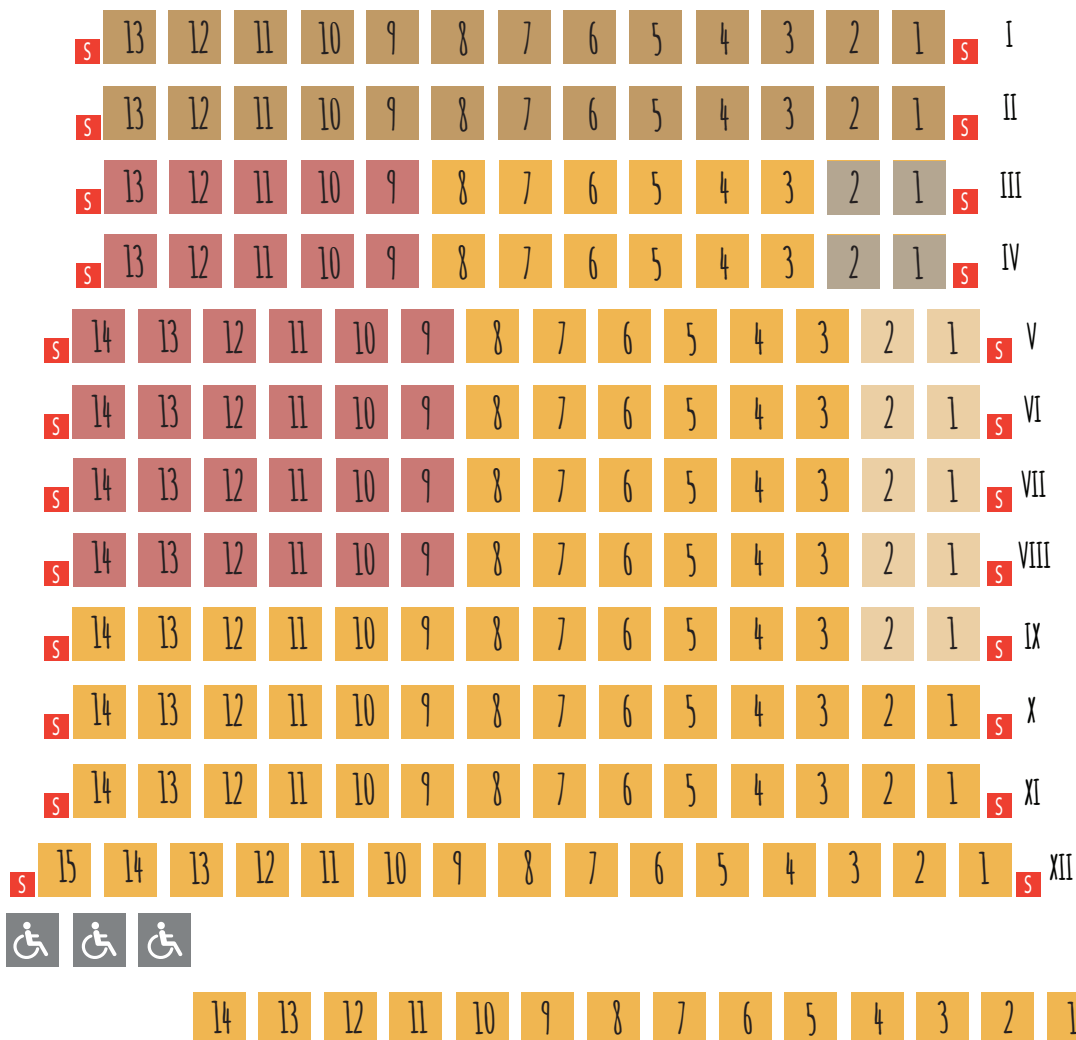

# PLAN WIDOWNI TEATRU BAJ

SCENA

← WEJŚCIE →